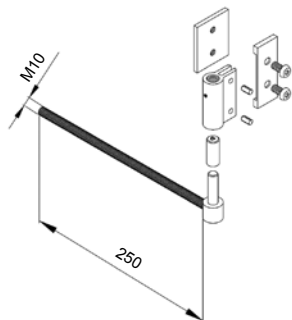

ZI OK/S

Zawias indywidualny
Individuelles Scharnier
Петля для индивидуального изготовления
Hinge

ZIOK/S/x - umożliwia kątowy montaż zawiasu
komplet zawiera:

Korpus zawiasu	- 1 szt.
Hak zawiasu	- 1 szt.
Tuleja zawiasu	- 1 szt.
Płytkę maskującą zawias	- 1 szt.
Płytkę pod zawias	- 1 szt.
Wkręt walcowy ze stali nierdzewnej M8x16 mm	- 2 szt.
Kolek z karbem	- 2 szt.

- ermöglicht die eckige Montage des Scharniers
den Satz bilden:

Scharniergehäuse	- 1 St.
Scharnierhaken	- 1 St.
Scharnierhülse	- 1 St.
Scharnier Abdeckplatte	- 1 St.
Scharnierplatte	- 1 St.
Edelstahl Zylinderschraube M8x16 mm	- 2 St.
Kerbstift	- 2 St.

- делает возможным угловой монтаж петли
в комплект входят:

Корпус петли	- 1 шт.
Крюк петли	- 1 шт.
Втулка петли	- 1 шт.
Пластина для маскировки петли	- 1 шт.
Пластина под петлю	- 1 шт.
Винт стопорный из нержавеющей стали M8x16 мм	- 2 шт.
Штифт с канавкой	- 2 шт.

- enables angular installation of the hinge
the set includes:

Hinge body	- 1 pc
Hinge hook	- 1 pc
Hinge sleeve	- 1 pc
Covering plate for hinge	- 1 pc
Hinge plate	- 1 pc
Screw M8x16 mm	- 2 pcs
Grooved pin	- 2 pcs

UWAGA: Na zamówienie. Czas realizacji zamówienia: minimum 3 tygodnie.

ACHTUNG: Erhältlich, Wartezeit: mindestens 3 Wochen.

ВНИМАНИЕ: Под заказ. Время реализации заказа минимум 3 недели.

NOTE: Supplied on request. Lead time: minimum 3 weeks.

Kod	Kolor:	Farbe:	Цвет:	Colour:
x = 00	nielakierowany	unlackiert	некрашенный	mill finish
x = 02	biały	weiß	белый	white
x = 20	czarny	schwarz	черный	black

kpl.
Satz
компл.
set

1