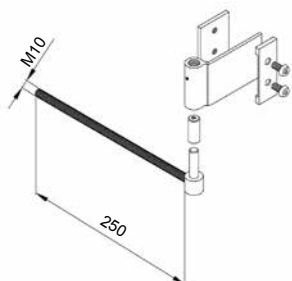

szt.
St.
шт.
pcs

100

Z/R OK/S

Zawias
Scharnier
Петля
Hinge

kpl.
Satz
компл.
set

Z/ROK/S/x - zawias do wykonania prawego komplet zawiera:

Korpus zawiasu - 1 szt.
Hak zawiasu - 1 szt.
Tuleja zawiasu - 1 szt.
Płytk maskująca zawias - 1 szt.
Płytk pod zawias - 1 szt.
Wkręt walcowy ze stali nierdzewnej M8x16 mm - 2 szt.