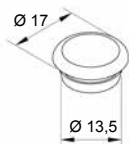

ZG 14

Zatyczka gumowa
Gummiabdeckknopf
Резиновая пробка
Rubber plug

ZG14/x - do maskowania otworów w profilu skrzydła PS OK/S oraz zawiasach Z/R OK/S i Z/L OK/S
- zum Bohrlöcherabdeckung der Fensterladen - Flügelprofile PS OK/S und Scharniere Z/R OK/S und Z/L OK/S
- для маскировки отверстий в профиле створки PS OK/S, также в петлях Z/R OK/S и Z/L OK/S
- to cover the holes in PS OK/S sash and Z/R OK/S, Z/L OK/S hinges

UWAGA: Na zamówienie. Czas realizacji zamówienia: minimum 3 tygodnie.

ACHTUNG: Erhältlich, Wartezeit: mindestens 3 Wochen.

ВНИМАНИЕ: Под заказ. Время реализации заказа минимум 3 недели.

NOTE: Supplied on request. Lead time: minimum 3 weeks.

szt.
St.
шт.
pcs

100

Kod	Kolor:	Farbe:	Цвет:	Colour:
x = 02	biały	weiß	белый	white
x = 03	szary	grau	серый	grey
x = 20	czarny	schwarz	черный	black