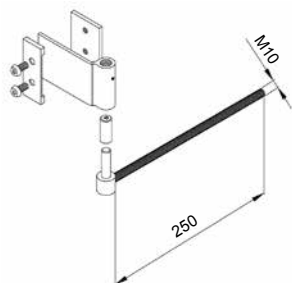

- hinge for right side assembly the set includes:

Hinge body - 1 pc
Hinge hook - 1 pc
Hinge sleeve - 1 pc
Covering plate for hinge - 1 pc
Hinge plate - 1 pc
Screw M8x16 mm - 2 pcs

UWAGA: Na zamówienie. Czas realizacji zamówienia: minimum 3 tygodnie.

Z/L OK/S

Zawias
Scharnier
Петля
Hinge

Z/LOK/S/x - zawias do wykonania lewego komplet zawiera:

- Korpus zawiasu - 1 szt.
 - Hak zawiasu - 1 szt.
 - Tuleja zawiasu - 1 szt.
 - Płytk maskująca zawias - 1 szt.
 - Płytk pod zawias - 1 szt.
 - Wkręt walcowy ze stali nierdzewnej M8x16 mm - 2 szt.
- scharnier zur linke Ausführung den Satz bilden:
- Scharniergehäuse - 1 St.
 - Scharnierhaken - 1 St.
 - Scharnierhülse - 1 St.
 - Scharnier Abdeckplatte - 1 St.
 - Scharnierplatte - 1 St.
 - Edelstahl Zylinderschraube M8x16 mm - 2 St.
- петля к левому исполнению в комплект входят:
- Корпус петли - 1 шт.
 - Крюк петли - 1 шт.
 - Втулка петли - 1 шт.
 - Пластина для маскировки петли - 1 шт.
 - Пластина под петлю - 1 шт.
 - Винт стопорный из нержавеющей стали M8x16 мм - 2 шт.
- hinge for left side assembly the set includes:
- Hinge body - 1 pc
 - Hinge hook - 1 pc
 - Hinge sleeve - 1 pc
 - Covering plate for hinge - 1 pc
 - Hinge plate - 1 pc
 - Screw M8x16 mm - 2 pcs