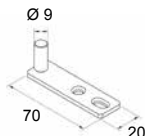

PZ OK/S

Płytki zaczerpowa
Klipsplatte
Планка зацепа
Striking plate

PZOK/S/x - stosowana z mechanizmem ryglującym MR OK/S
- verwendet mit Verriegelungsmechanismus MR OK/S
- применяется с блокирующим механизмом MR OK/S
- used with MR OK/S uni shutter lock

UWAGA: Na zamówienie. Czas realizacji zamówienia: minimum 3 tygodnie.
ACHTUNG: Erhältlich, Wartezeit: mindestens 3 Wochen.
ВНИМАНИЕ: Под заказ. Время реализации заказа минимум 3 недели.
NOTE: Supplied on request. Lead time: minimum 3 weeks.

Kod	Kolor:	Farbe:	Цвет:	Colour:
x = 02	biały	weiß	белый	white
x = 20	czarny	schwarz	черный	black

szł.
St.
шт.
pcs

1